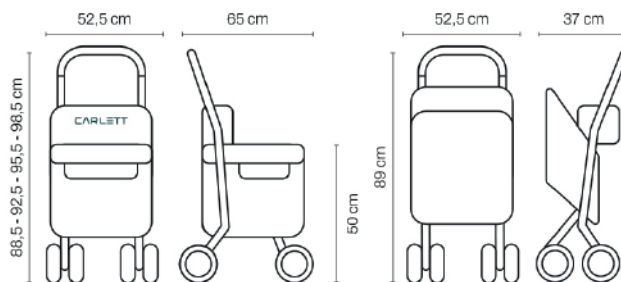

## Product dimension

Weight

**7**  
kg

## Transport box

**Size** 53,5 x 31,5 x 87,5 (cm)

**Weight** 7kg(N.W.) - 8,5kg(G.W.)

**Units  
x box** 1

## Pallet

**Size** 120 x 80 x 210 (cm)

**Units  
x pallet**

**ALL DIMENSIONS MAY HAVE A POSSIBLE VARIATION OF 4%**

**tt.**

Av. de la Granvia, 16-20 • 08902 L'Hospitalet de Llobregat, Barcelona.  
+ 34 930 160 036 • [comercial@carlett.com](mailto:comercial@carlett.com) • [carlett.com](http://carlett.com)