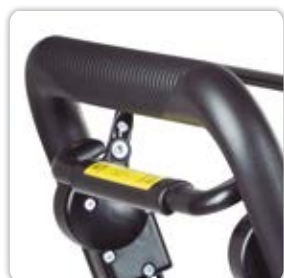

RUBY
LETT800-S2

ICE
LETT800-S3

VOLCANO
LETT800-S1

Vista 360 view

Detalles Details

Manillar regulable
Adjustable handlebar

Freno regulable y de parking
Adjustable brake and parking function

Elegante
Elegant

Estructura ligera
(aluminio). Peso neto
del chasis: 5,2 kg

Lightweight structure
(aluminium). Net weight
of chassis: 5,2 kg

Manillar regulable en
4 posiciones

Adjustable handlebar
with 4 positions

Bolsa extraíble y lavable
con asas: 33 x 37 x 31 cm