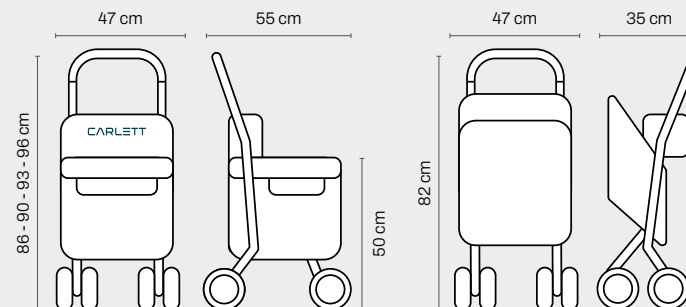

Medidas Size

Características Features

Carga recomendada
bolsa extraíble

Recommended load
of detachable bag

Estructura ligera
(aluminio). Peso neto
del chasis: 5,2 kg

Lightweight structure
(aluminium). Net weight
of chassis: 5,2 kg

Manillar regulable en
4 posiciones

Adjustable handlebar
with 4 positions

Bolsa extraíble y lavable
con asas: 33 x 37 x 31 cm

Detachable bag, washable
and with handles: 33 x 37 x 31 cm

Diseñado para
poder sentarse
30 x 32,5 cm

Designed to allow
you to sit down
30 x 32,5 cm

Ruedas silenciosas
(material EVA), con tres
posiciones, fijas, limitadas
a 90 y 360°

Silent wheels (EVA material).
The wheels can be completely
fixed, with a 90° rotation or fully
rotating (360°)

Compartimento
portaobjetos y soporte
para paraguas o bastón

Storage compartment and
umbrella or cane holder

Tejido resistente al agua

Waterproof fabric