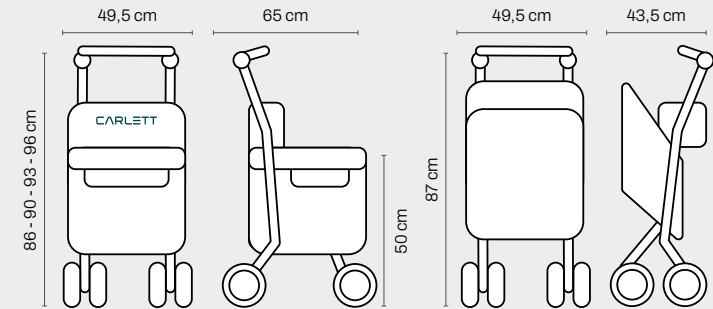

Ergonómico
Ergonomic

Bolsa extraíble y lavable
Detachable bag, washable

Silencioso y seguro
Safe and silent

Medidas Size

Características Features

Carga recomendada
bolsa extraíble

Recommended load
of detachable bag

Estructura ligera
(aluminio). Peso neto
del chasis: 6,2 kg

Lightweight structure
(aluminium). Net weight
of chassis: 6,2 kg

Manillar regulable en
4 posiciones

Adjustable handlebar
with 4 positions

Bolsa extraíble y lavable
con asas: 30 x 35 x 36 cm

Detachable bag, washable
and with handles: 30 x 35 x 36 cm

Diseñado para
poder sentarse
30 x 35,5 cm

Designed to allow
you to sit down
30 x 35,5 cm

Ruedas silenciosas
(material EVA), con tres
posiciones, fijas, limitadas
a 90 y 360°